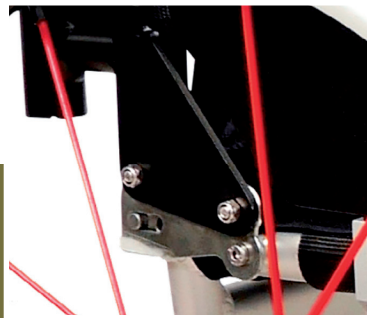

Rugleuning

Kies voor een volledig gelaste of vouwbare rugleuning, verstelbaar in hoek en hoogte.